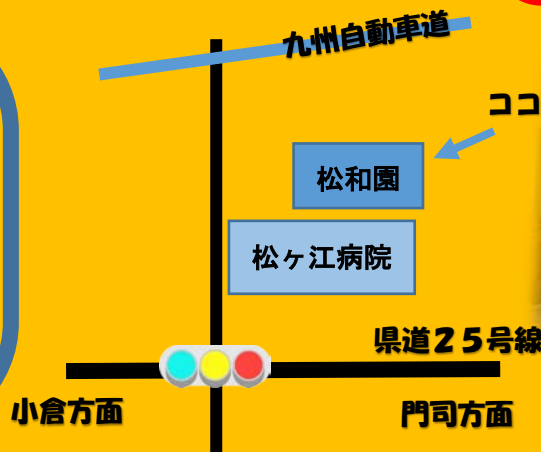

# おれんじかふえ和

～ オレンジカフェ なごみ ～

毎月 第1.3木曜日

年末、年始  
除く

営業時間の  
おしらせ

14:00～16:00

【誰でもOK♪】

門司区大字粗335番地  
特別養護老人ホーム 松和園内

## ～ご利用案内～

- ・松和園の受付にお越しください。  
(事前のお申込みは不要)
- ・散歩の途中のお茶休憩に♪
- ・認知症の人を介護していて、  
一緒に出掛ける場所が欲しい。
- ・ちょっと誰かとお話したい  
・・・などなど

※作業療法士が在中しております。  
ご相談等ございましたら、お気軽に  
お申し付けください。